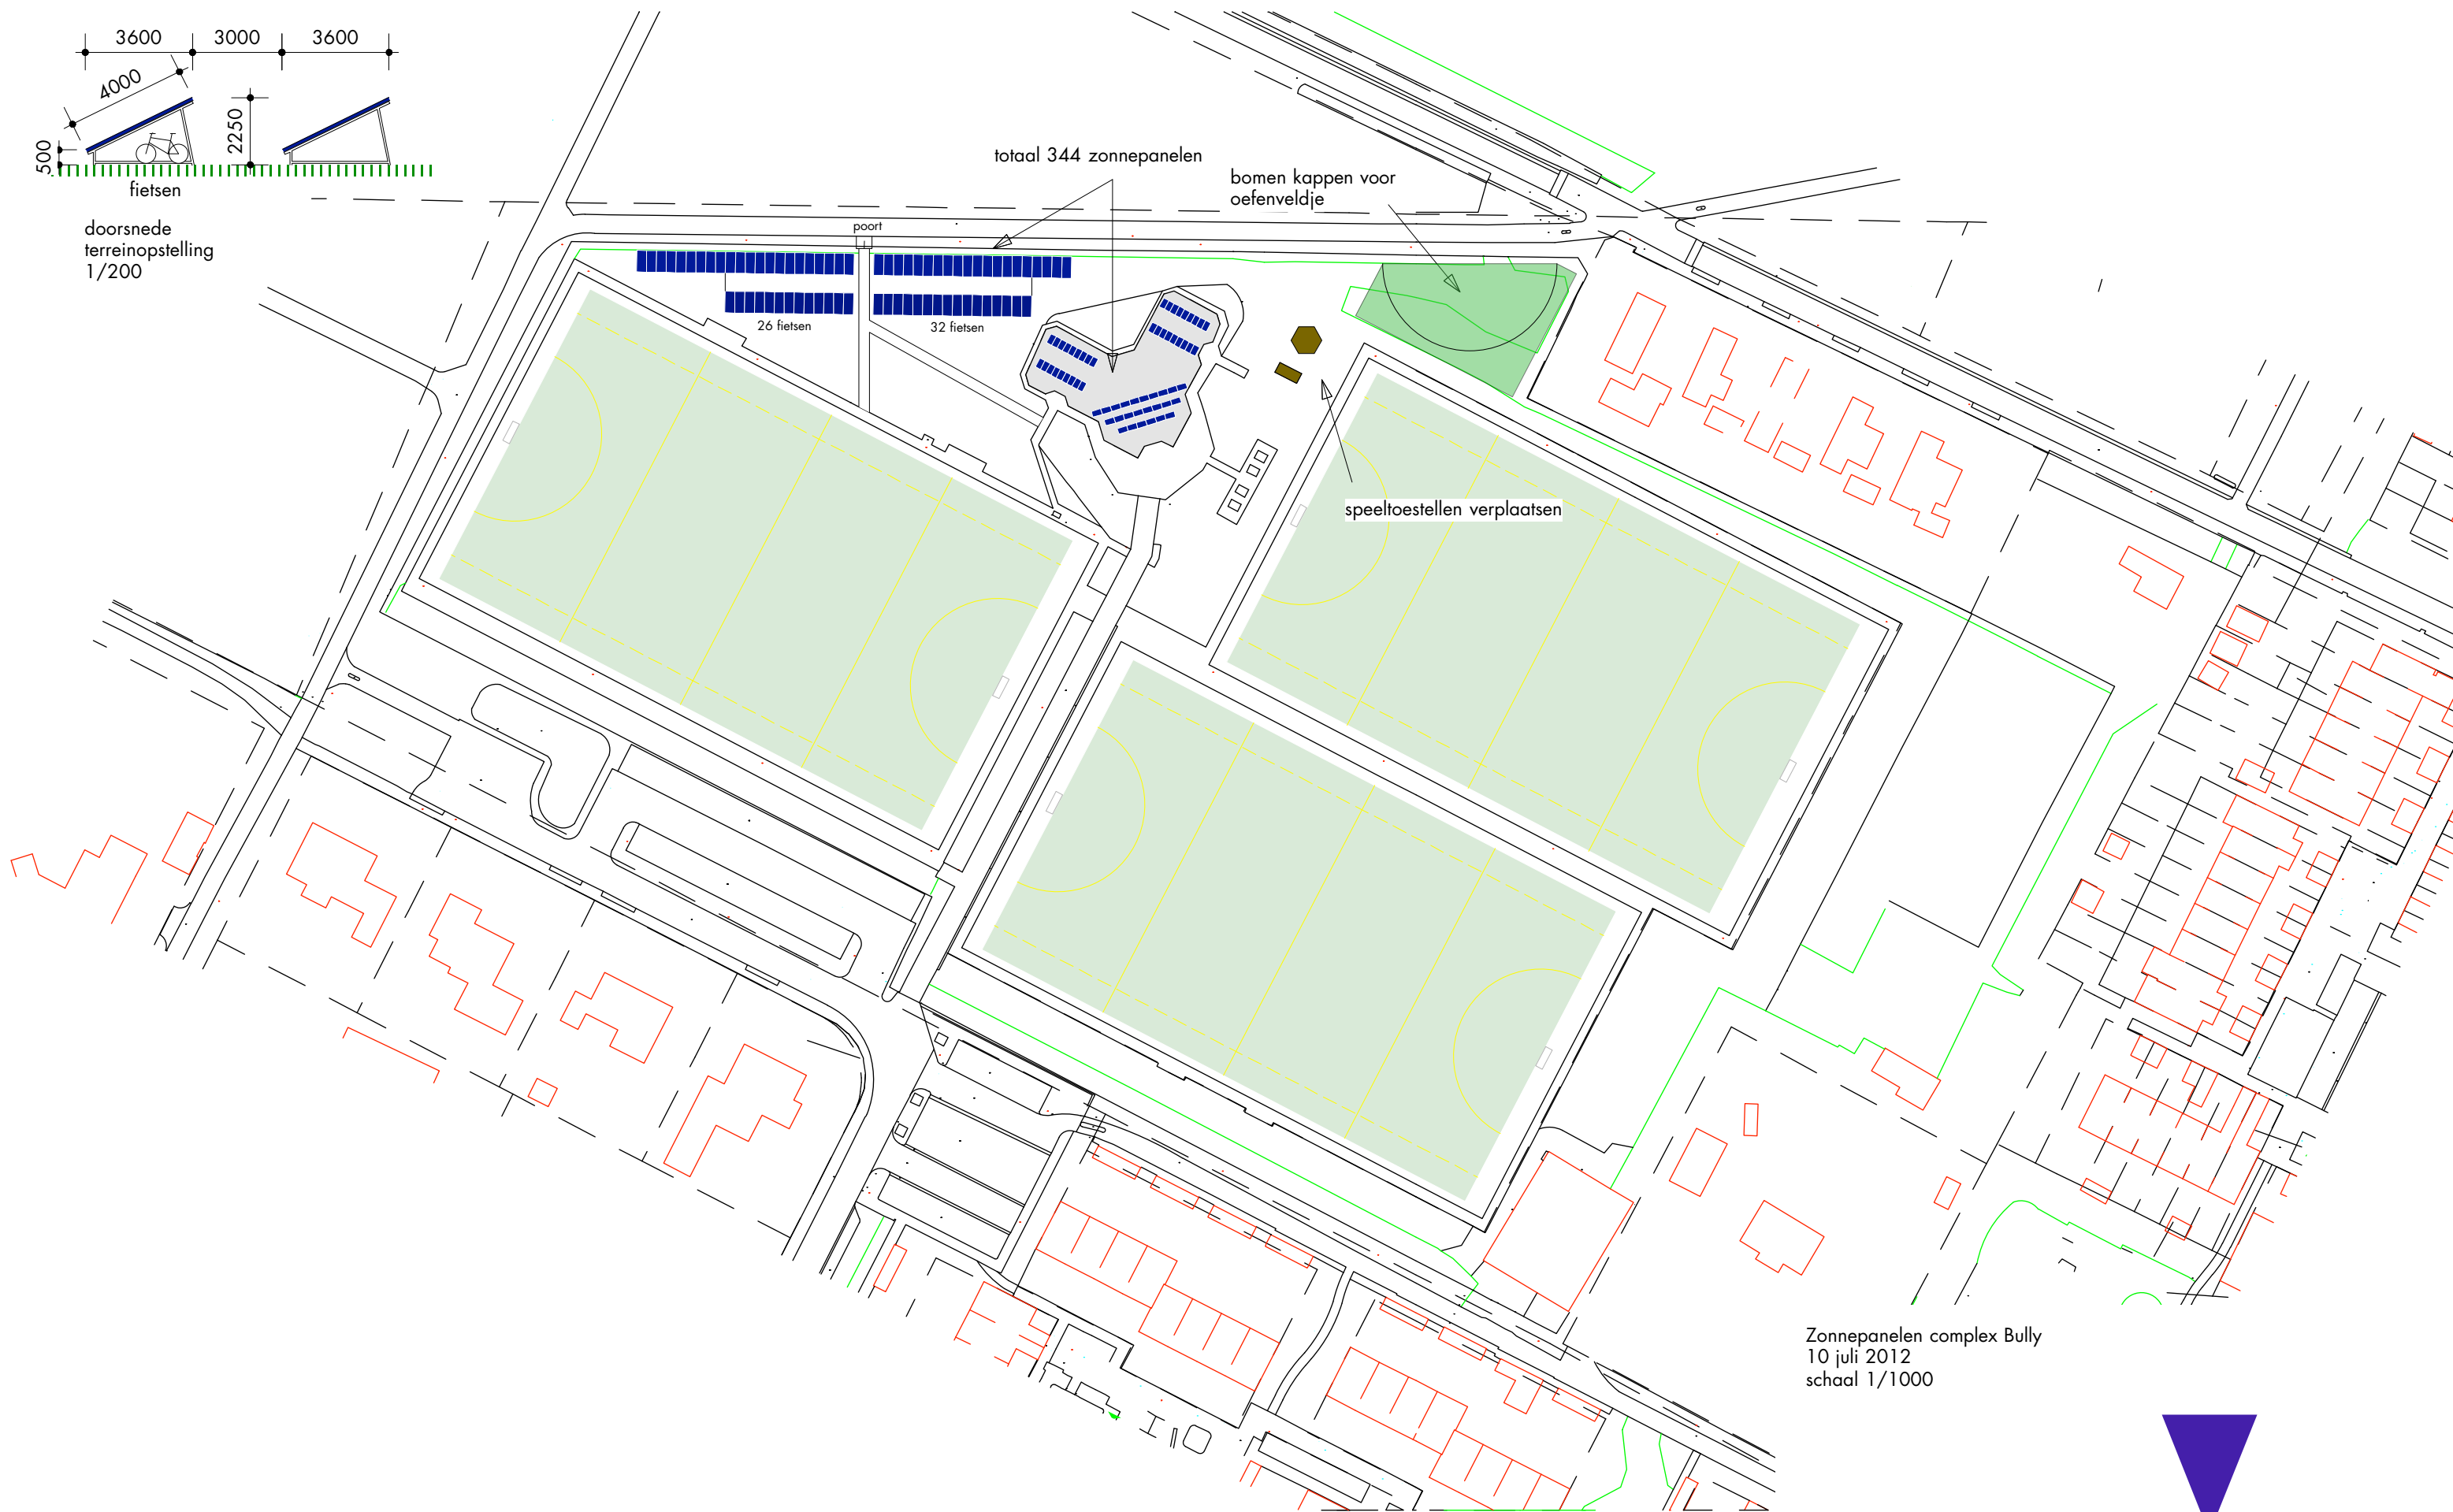

doorsnede  
terreinopstelling  
1/200

Zonnepanelen complex Bully  
10 juli 2012  
schaal 1/1000

Architectenbureau John Velthuis

Past. Plegtstraat 2 7573 GH Oldenzaal t. 0541-535180 f. 519580  
info@johnvelthuis.nl www.johnvelthuis.nl