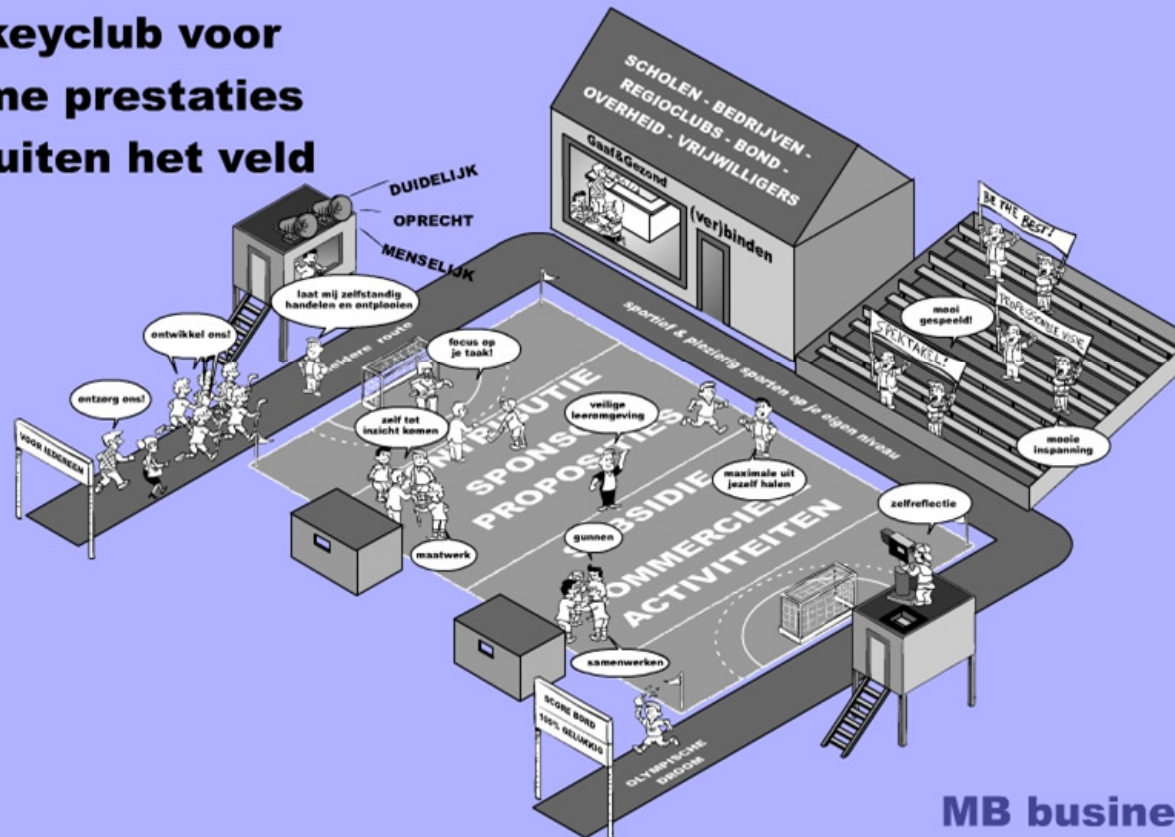

TOTALE FUNDAMENT VOOR SUCCES

**De hockeyclub voor
duurzame prestaties
op en buiten het veld**

MB business ID

www.coach360.nl