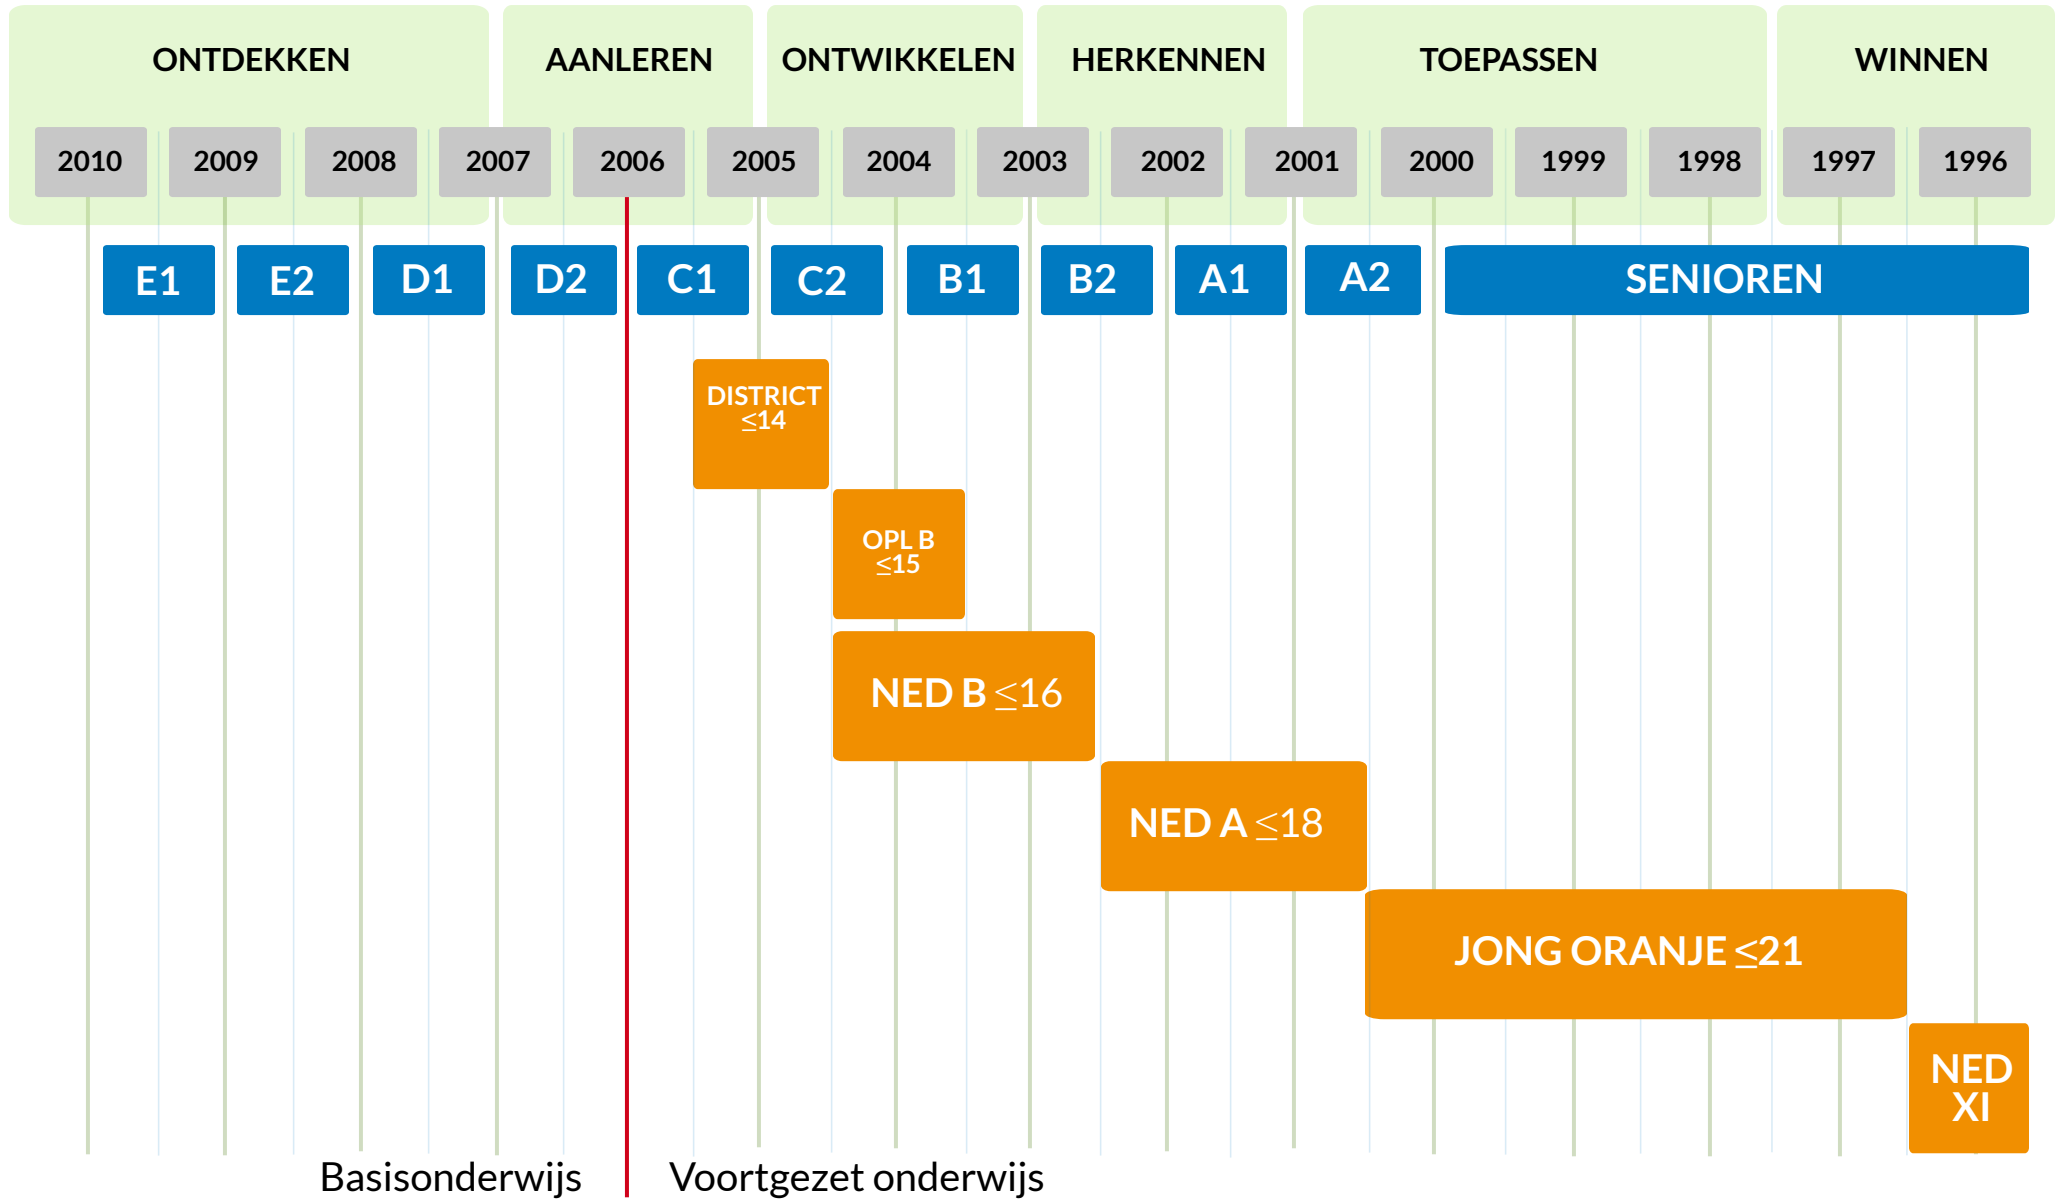

Verdeling leeftijdsgrenzen voor KNHB-selectieteams 2018-2019

Toelichting

Peildatum
Nederland
30-9 / 1-10

Peildatum
Internationaal
31-12 / 1-1

Scheidslijn
basis- en voortgezet
onderwijs

E1

Categorie